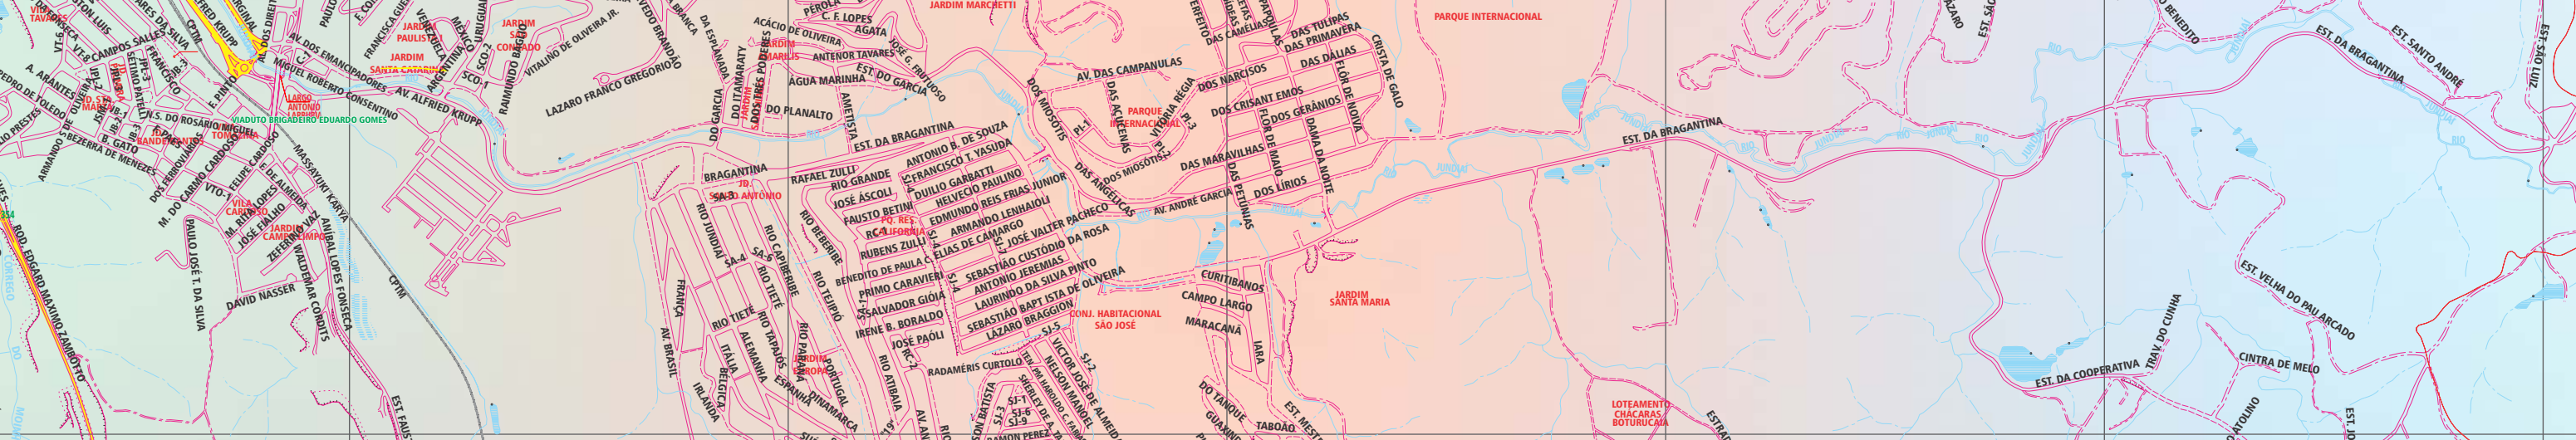

GÊNESIS

AV. ALFRED KRUPP, 349
Centro - Campo Limpo Pta.
(Próximo à Praça da Bíblia)

(11) 4216-8885
(11) 99762-8358

DEPÓSITO ANDRADE
MATERIAS PARA CONSTRUÇÃO

Elétrica - Hidráulica - Ferramentas

(11) 4038-5145
(11) 94466-7823

Rua Itobi, 95 - Botujuru - Campo Limpo Pta. - SP

UNINOVE

GRADUAÇÃO E POS-GRADUAÇÃO

UNINOVE