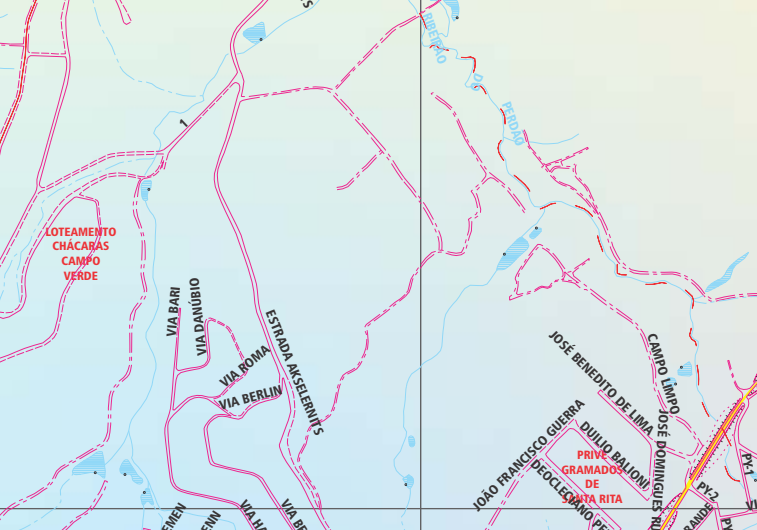

DEPÓSITO ANDRADE
(11) 4038-5145

CAMPO LIMPO PAULISTA 2019

KIG festas

95425-9423
@kigfestas
www.facebook.com/kigfestas

Estrada da Bragantina, 1497 - Ed. Metropolitan
Sala 32 - São José - Campo Limpo Paulista

Restaurante e Marmitex

Naranata

97474-3850 / 97255-7439

ESTRADA DA BRAGANTINA, 1619
SÃO JOSÉ - CAMPO LIMPO PTA
(SEGUNDO ANDAR)

Brasil Calhas
Instalações Residenciais e Industriais

Calhas - Rufos - Pingadeiras
Até 6 mts sem emenda

(11) 4039-1423 - (11) 4038-8284
contato.brasilcalhas@hotmail.com
Estr. Bragantina, 1617 - São José 1
CEP: 13.232-297 - Campo Limpo Paulista

Bom Bife

11 4038 2707 - 4038 1351