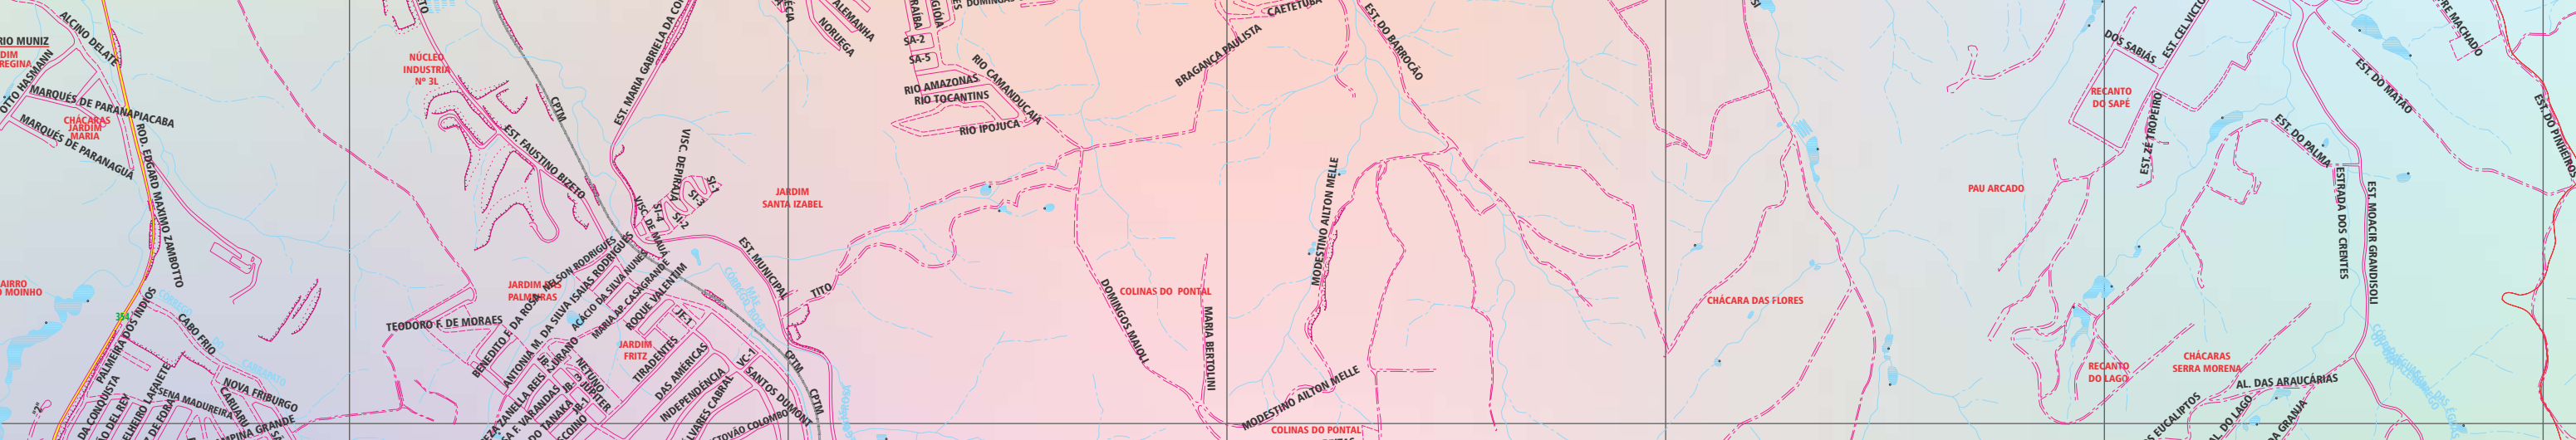

UNINOVE

GRADUAÇÃO E POS-GRADUAÇÃO

UNINOVE

ÓTICA

4812-6311
99698-1336

Rua Sétimo Patelli, 110 - Centro - Campo Limpo Pta. - SP

IMPRESSÕES SÃO CONRADO

Personalização de Camisetas e Canecas

9.9664-0409