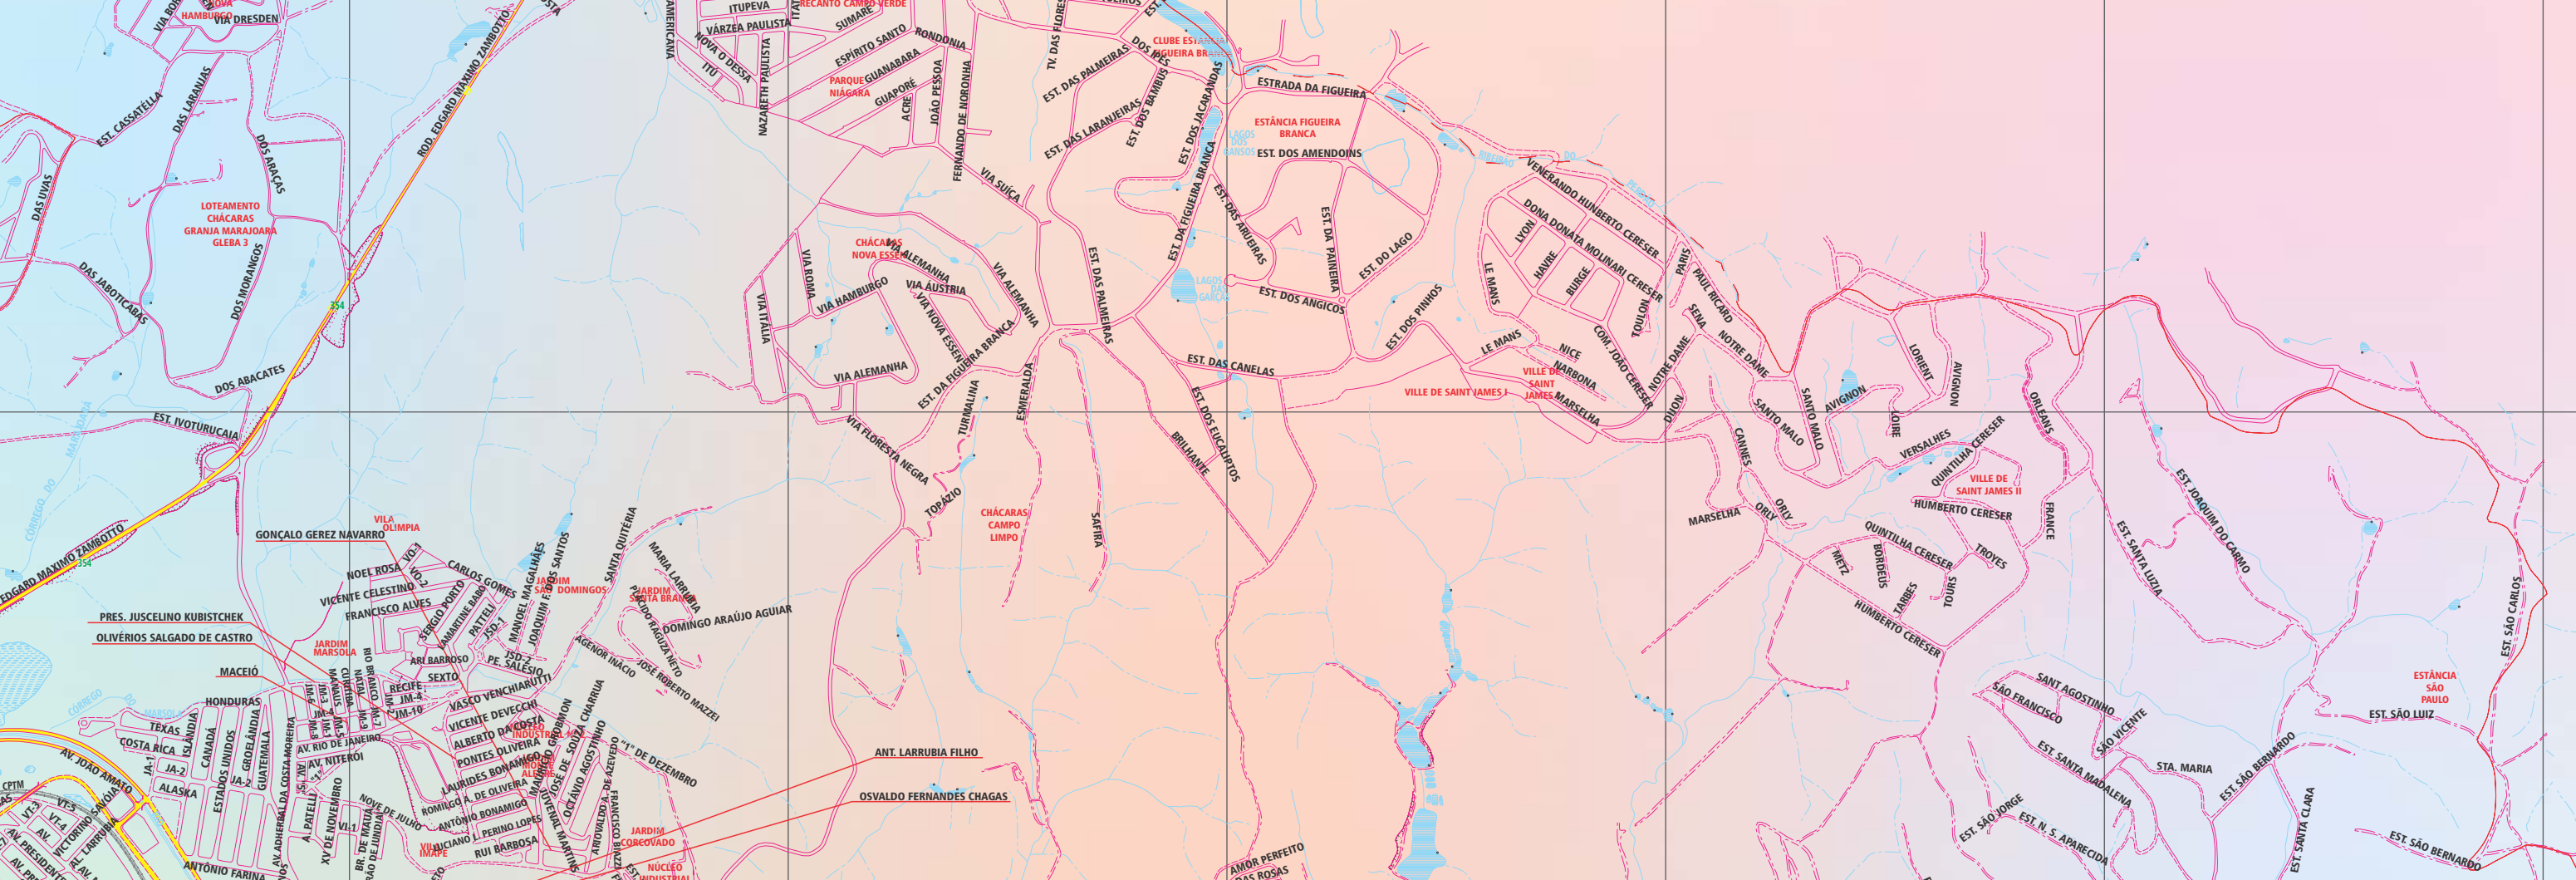

AR-CONDICIONADO

VENDA, INSTALAÇÃO
MANUTENÇÃO
Venda de Peças

Trabalhamos com todos os tipos de aparelhos
• Colômbia
• Frigorifer
• Máquina de Lavar
• Geladeira
• Ar-condicionado
• Manutenção

11 4038-3970 / 99517-7424 • / 96815-8527
Estrada Faustino Bizetto, 619 - Campo Limpo Pta. - SP

Empório da Ração
Aceitamos Todos os Cartões

Entrega a domicílio!
93009-1223

Rua Aníbal Lopes da Fonseca, nº 16
Via Cardoso - Campo Limpo Paulista - SP

CENTRAL MÁQUINAS
DE COSTURA
DOMÉSTICAS
E INDUSTRIAIS

AVIAMENTOS EM GERAL
(11) 2434-1540 (fixo)
9 7283-2755 • 9 6342-2291
Estrada da Bragantina, 1235 - São José - Campo Limpo Pta.

AVILLAR

(11) 9 7252 3378

AV. MANOEL TAVARES DA SILVA, 511
VILA TAVARES - CAMPO LIMPO PAULISTA

DEPÓSITO ANDRADE
(11) 4038-5145

CAMPO LIMPO PAULISTA 2019

KIG festas

95425-9423
@kigfestas
www.facebook.com/kigfestas

Estrada da Bragantina, 1497 - Ed. Metropolitan
Sala 32 - São José - Campo Limpo Paulista

Restaurante e Marmitex

Naranata

97474-3850 / 97255-7439

ESTRADA DA BRAGANTINA, 1619
SÃO JOSÉ - CAMPO LIMPO PTA
(SEGUNDO ANDAR)

Brasil Calhas
Instalações Residenciais e Industriais

Calhas - Rufos - Pingadeiras
Até 6 mts sem emenda

(11) 4039-1423 - (11) 4038-8284
contato.brasilcalhas@hotmail.com
Estr. Bragantina, 1617 - São José 1
CEP: 13.232-297 - Campo Limpo Paulista

Bom Bife

11 4038 2707 - 4038 1351

Bom Bife Meat

Rua João Bizetto, 16 - Botujuru
11 4038-2707
Rua 1ª de Dezembro, 170 - Jd. Mansola
11 4038-1351

M&M CENTRO AUTOMOTIVO

(11) 4039-5103

AV. DOM PEDRO I, 200 - CENTRO - CAMPO LIMPO PTA. - SP
EM FRENTE AO FORUM

11 DE DEZEMBRO - 05	12 DE DEZEMBRO - 05	13 DE DEZEMBRO - 05
12 DE DEZEMBRO - 05	13 DE DEZEMBRO - 05	14 DE DEZEMBRO - 05
13 DE DEZEMBRO - 05	14 DE DEZEMBRO - 05	15 DE DEZEMBRO - 05
14 DE DEZEMBRO - 05	15 DE DEZEMBRO - 05	16 DE DEZEMBRO - 05
15 DE DEZEMBRO - 05	16 DE DEZEMBRO - 05	17 DE DEZEMBRO - 05
16 DE DEZEMBRO - 05	17 DE DEZEMBRO - 05	18 DE DEZEMBRO - 05
17 DE DEZEMBRO - 05	18 DE DEZEMBRO - 05	19 DE DEZEMBRO - 05
18 DE DEZEMBRO - 05	19 DE DEZEMBRO - 05	20 DE DEZEMBRO - 05
19 DE DEZEMBRO - 05	20 DE DEZEMBRO - 05	21 DE DEZEMBRO - 05
20 DE DEZEMBRO - 05	21 DE DEZEMBRO - 05	22 DE DEZEMBRO - 05
21 DE DEZEMBRO - 05	22 DE DEZEMBRO - 05	23 DE DEZEMBRO - 05
22 DE DEZEMBRO - 05	23 DE DEZEMBRO - 05	24 DE DEZEMBRO - 05
23 DE DEZEMBRO - 05	24 DE DEZEMBRO - 05	25 DE DEZEMBRO - 05
24 DE DEZEMBRO - 05	25 DE DEZEMBRO - 05	26 DE DEZEMBRO - 05
25 DE DEZEMBRO - 05	26 DE DEZEMBRO - 05	27 DE DEZEMBRO - 05
26 DE DEZEMBRO - 05	27 DE DEZEMBRO - 05	28 DE DEZEMBRO - 05
27 DE DEZEMBRO - 05	28 DE DEZEMBRO - 05	29 DE DEZEMBRO - 05
28 DE DEZEMBRO - 05	29 DE DEZEMBRO - 05	30 DE DEZEMBRO - 05
29 DE DEZEMBRO - 05	30 DE DEZEMBRO - 05	31 DE DEZEMBRO - 05

JUMPER!
PROFISSÕES E IDIOMAS

Temos o curso certo para você!

(11) 2817-2161
/jumpercursosdpaulista
(11) 94599-0053
@jumpercampolimpopaulista